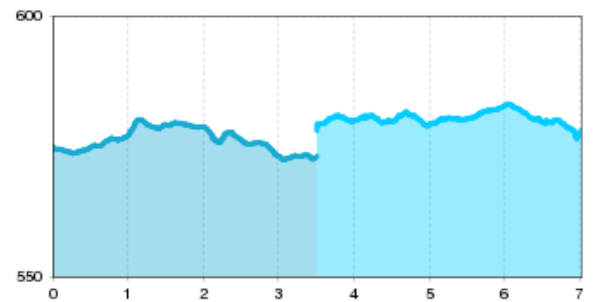

Zusammengeführtes Objekt Wed Feb 17 13:07:01 CET 2021

Höhenprofil

Downloads

[GPX DATEI](#)

[INTERAKTIVE KARTE](#)