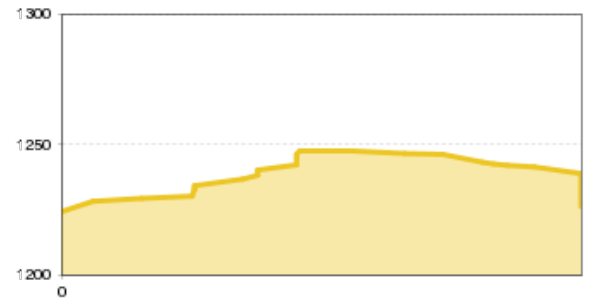

# Abwechslungsreich Parcours

Der Rundparcours startet beim Waldspielplatz bzw. beim Ameisenhotel.

Höhenprofil

## Beschreibung

Neu seit 2020: Im Abwechslungsreich Parcours gilt es, an 8 Stationen Geschick, Kraft, Beweglichkeit und Treffsicherheit unter Beweis zu stellen. Alle Stationen sind so gestaltet, dass ihr euch immer gegenseitig herausfordern könnt – zum Beispiel Papa und Tochter, Mutter und Sohn, Schwester und Bruder, Opa und Enkel oder beste Freunde gegeneinander. Nicht immer entscheidet Größe, Kraft und Erfahrung, wer die Abwechslungsreich-Challenge gewinnt. So abwechslungsreich wie die Namen der Challenges – Vertical Trail, Jungwild, Beweglichkeit, Kletterseil, Adlerauge, Zahlenwald, Little Ninjas, Feingefühl - so abwechslungsreich sind auch die Herausforderungen, die dort auf euch warten.