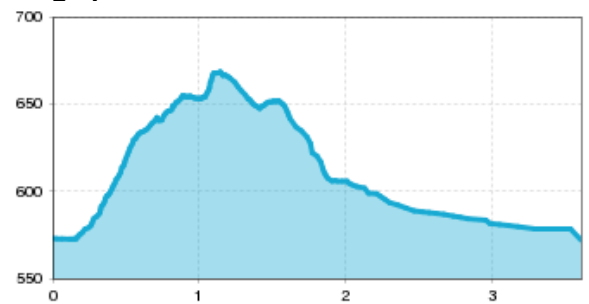

Rundwanderweg: Krauspromenade (Rohrberg)

| | | | |
|---------------------------|-------|----------------------------|-------|
| Totale wandeltijd | 1 h | lengte | 3 km |
| Hoogtewinst bergop | 80 hm | Hoogte bergafwaarts | 80 hm |
| | | Het hoogste punt | 640 m |

Hoogteprofiel

Downloads

[GPX BESTAND](#)

[INTERACTIEVE KAART](#)