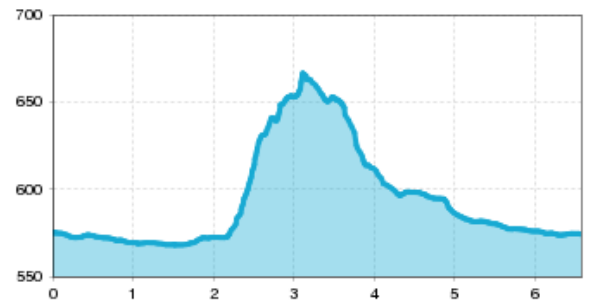

Large round trip Zell am Ziller

Totale wandeltijd	1 h	lengte	6 km
Hoogtewinst bergop	90 hm	Hoogte bergafwaarts	90 hm
		Het hoogste punt	640 m

Hoogteprofiel

Downloads

[GPX BESTAND](#)

[INTERACTIEVE KAART](#)