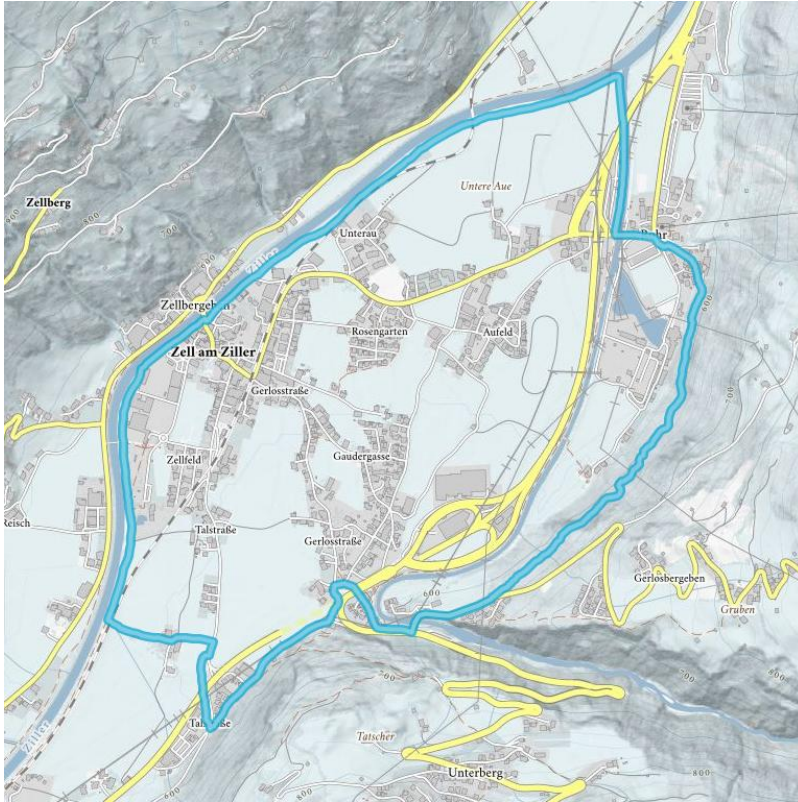

Large round trip Zell am Ziller

Totale wandeltijd	1 h	lengte	6 km
Hoogtewinst bergop	90 hm	Hoogte bergafwaarts	90 hm
		Het hoogste punt	640 m

Hoogteprofiel

Downloads

[GPX BESTAND](#)

[INTERACTIEVE KAART](#)