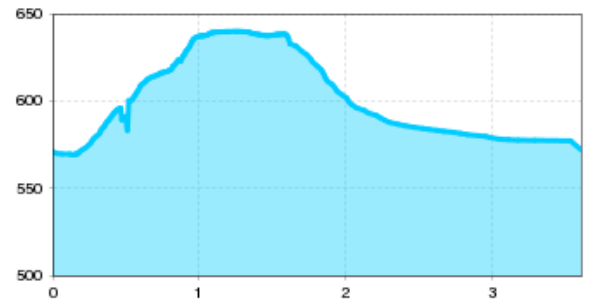

# Krauspromenade (Rohrberg)

<b>Totale wandeltijd</b>	1 h	<b>lengte</b>	3 km		
<b>Hoogtewinst bergop</b>	80 hm	<b>Hoogte bergafwaarts</b>	80 hm	<b>Het hoogste punt</b>	640 m
<b>Soort route:</b>	Familie wandeling				

Hoogteprofiel