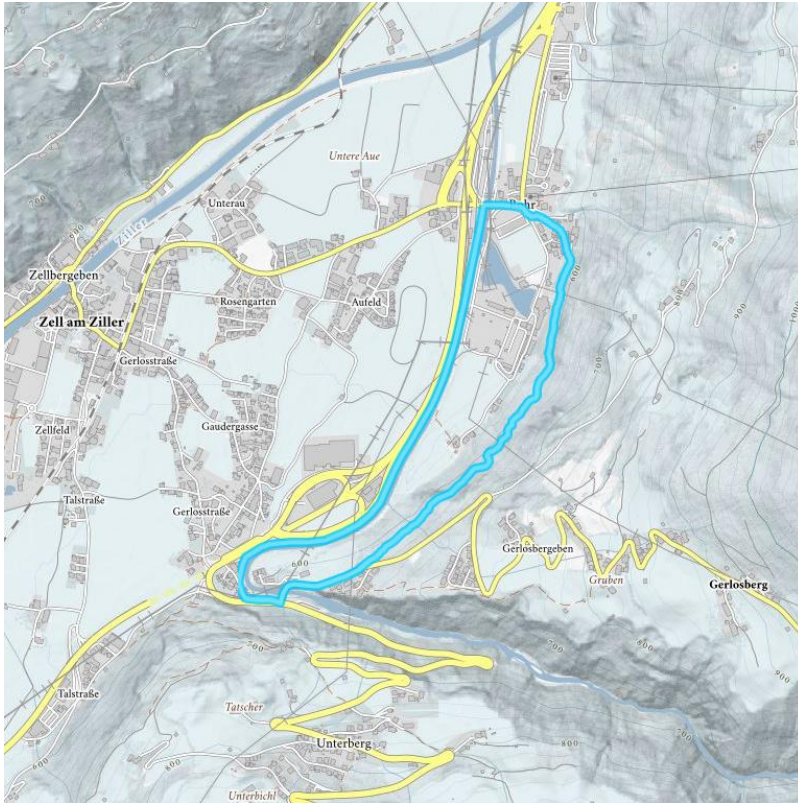

# Krauspromenade (Rohrberg)

<b>Totale wandeltijd</b>	1 h	<b>lengte</b>	3 km		
<b>Hoogtewinst bergop</b>	80 hm	<b>Hoogte bergafwaarts</b>	80 hm	<b>Het hoogste punt</b>	640 m
<b>Soort route:</b>	Familie wandeling				

Hoogteprofiel