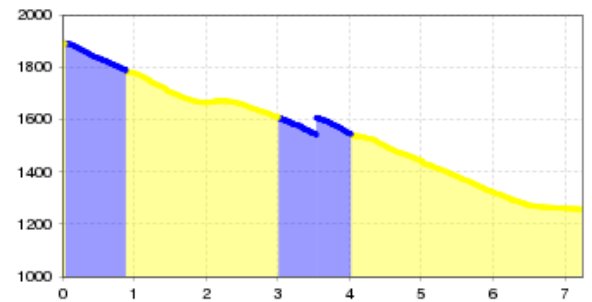

undefined

lengte	6.8 km	Rondvaart	Nee
Hoogte bergafwaarts	640 hm	Het hoogste punt	1892 m

Hoogteprofiel

Downloads

[GPX BESTAND](#)

[INTERACTIEVE KAART](#)