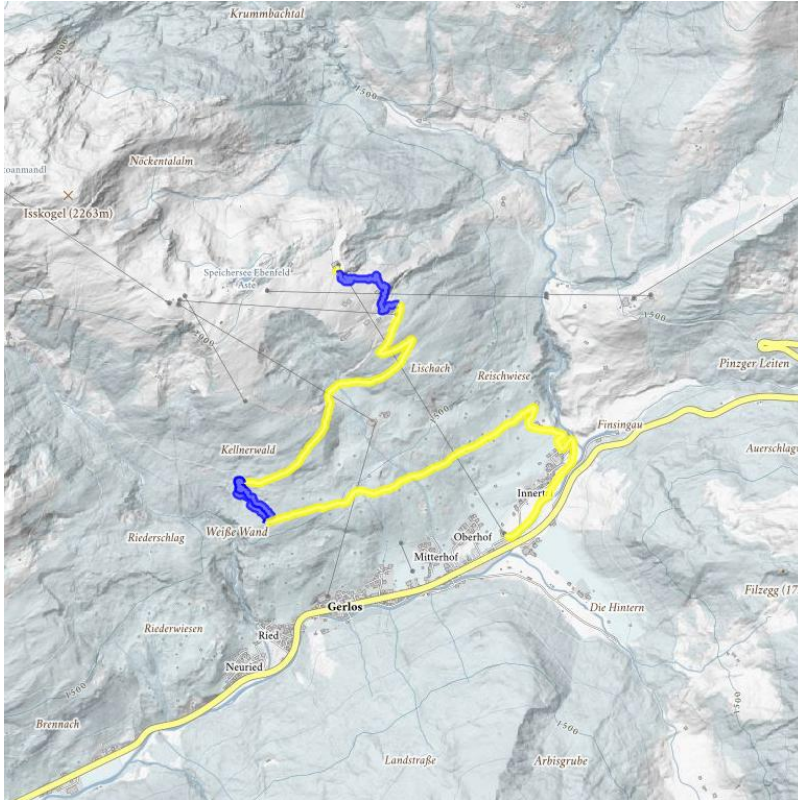

undefined

lengte	6.8 km	Rondvaart	Nee
Hoogte bergafwaarts	640 hm	Het hoogste punt	1892 m

Hoogteprofiel

Downloads

[GPX BESTAND](#)

[INTERACTIEVE KAART](#)