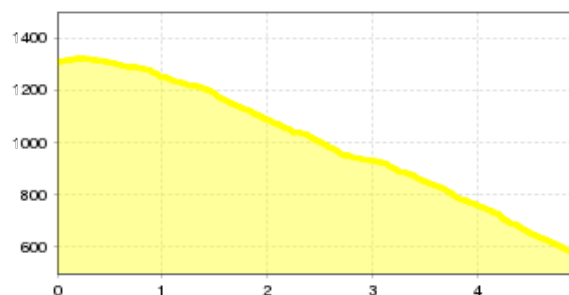

## SINGLETRAIL WIESENALM

<b>lengte</b>	5 km	<b>moeilijkheid</b>	Moeilijk	<b>Rondvaart</b>	Nee
<b>Hoogtewinst bergop</b>	755 hm	<b>Hoogte bergafwaarts</b>	740 hm	<b>Het hoogste punt</b>	1331 m

Hoogteprofiel