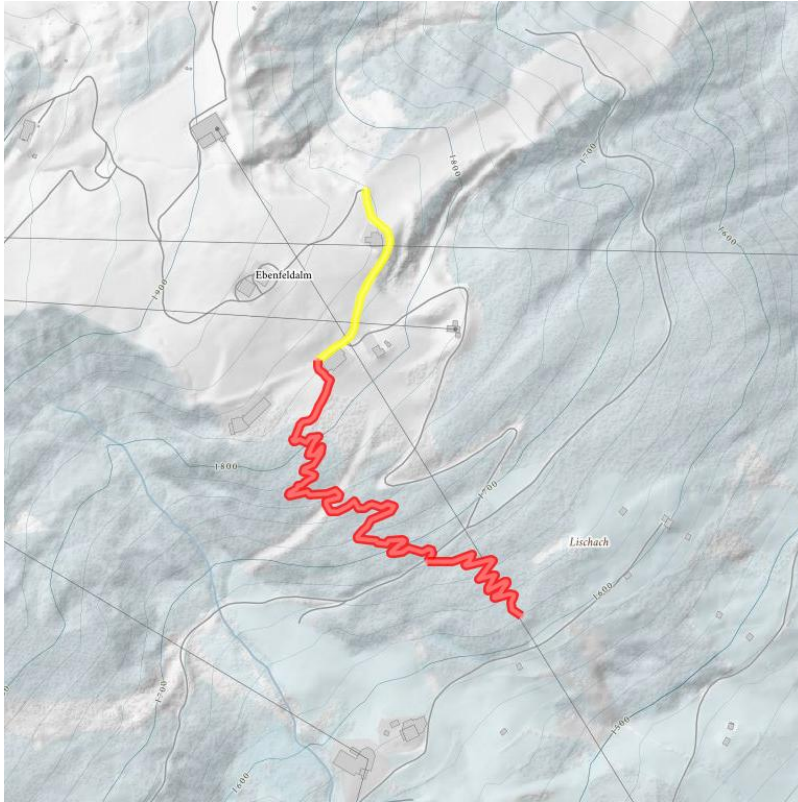

undefined

lengte	0.3 km	moeilijkheid	Gemiddeld	Rondvaart	Nee
Hoogtewinst bergop	9 hm	Hoogte bergafwaarts	202 hm	Het hoogste punt	1837 m

Hoogteprofiel

Downloads

[GPX BESTAND](#)

[INTERACTIEVE KAART](#)