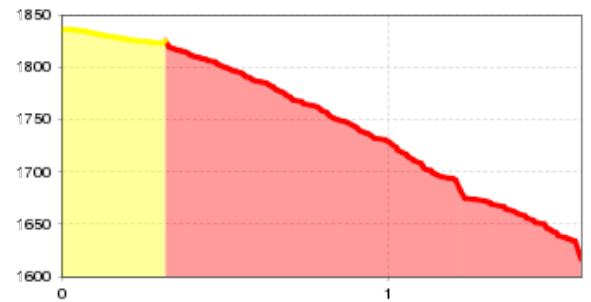

undefined

lengte	0.3 km	moeilijkheid	Gemiddeld	Rondvaart	Nee
Hoogtewinst bergop	9 hm	Hoogte bergafwaarts	202 hm	Het hoogste punt	1837 m

Hoogteprofiel

Downloads

[GPX BESTAND](#)

[INTERACTIEVE KAART](#)