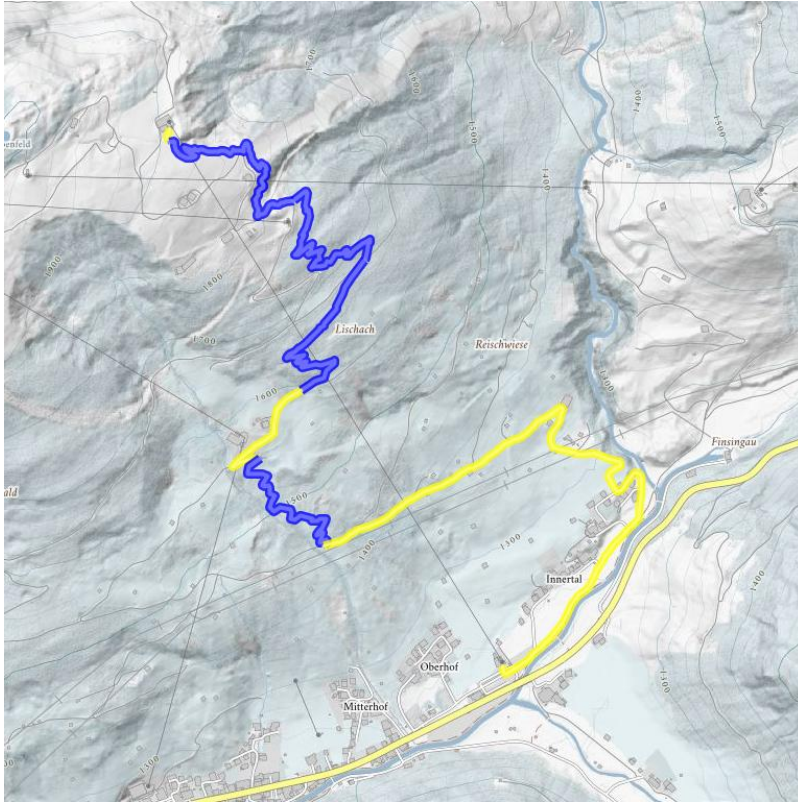

# undefined

<b>lengte</b>	0.4 km	<b>Rondvaart</b>	Nee		
<b>Hoogtewinst bergop</b>	1 hm	<b>Hoogte bergafwaarts</b>	431 hm	<b>Het hoogste punt</b>	1893 m

Hoogteprofiel

## Downloads

[GPX BESTAND](#)

[INTERACTIEVE KAART](#)