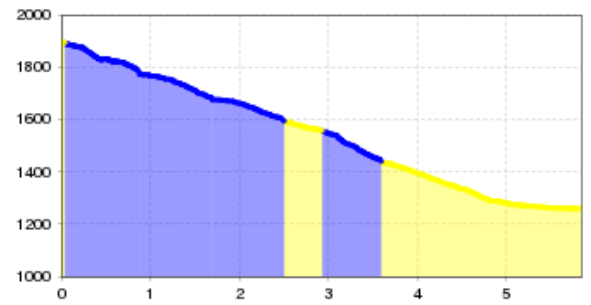

# undefined

<b>lengte</b>	0.4 km	<b>Rondvaart</b>	Nee		
<b>Hoogtewinst bergop</b>	1 hm	<b>Hoogte bergafwaarts</b>	431 hm	<b>Het hoogste punt</b>	1893 m

Hoogteprofiel