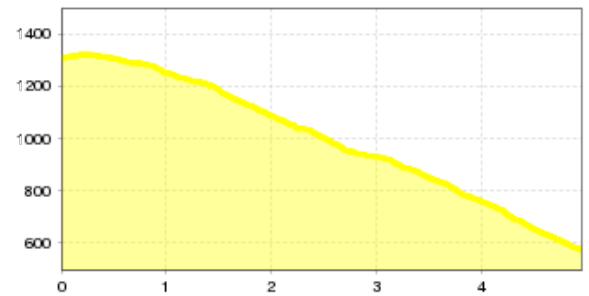

SINGLETRAIL WIESENALM

SINGLETRAIL WIESENALM

lengte	5 km	moeilijkheid	Moeilijk	Rondvaart	Nee
Hoogtewinst bergop	755 hm	Hoogte bergafwaarts	740 hm	Het hoogste punt	1331 m

Hoogteprofiel

Downloads

[GPX BESTAND](#)

[INTERACTIEVE KAART](#)