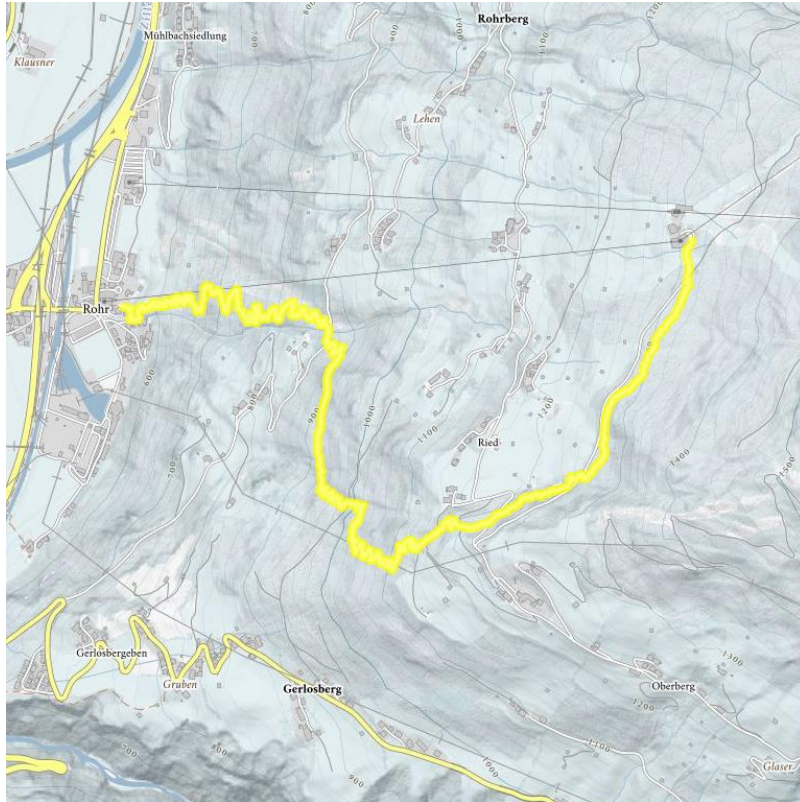

SINGLETRAIL WIESENALM

SINGLETRAIL WIESENALM

lengte	5 km	moeilijkheid	Moeilijk	Rondvaart	Nee
Hoogtewinst bergop	755 hm	Hoogte bergafwaarts	740 hm	Het hoogste punt	1331 m

Hoogteprofiel

Downloads

[GPX BESTAND](#)

[INTERACTIEVE KAART](#)