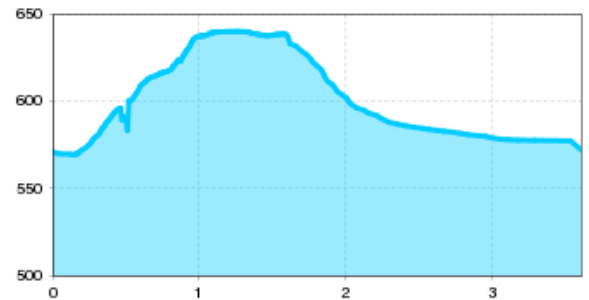

Krauspromenade (Rohrberg)

Totale wandeltijd	1 h	lengte	3 km		
Hoogtewinst bergop	80 hm	Hoogte bergafwaarts	80 hm	Het hoogste punt	640 m
Soort route:	Familie wandeling				

Hoogteprofiel

Downloads

[GPX BESTAND](#)

[INTERACTIEVE KAART](#)