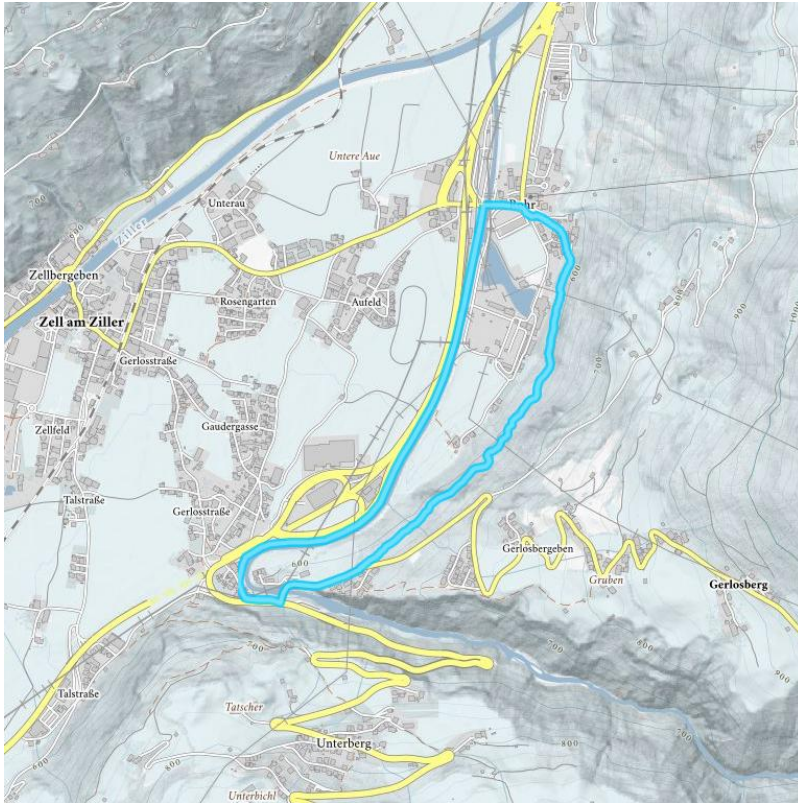

Krauspromenade (Rohrberg)

Totale wandeltijd	1 h	lengte	3 km		
Hoogtewinst bergop	80 hm	Hoogte bergafwaarts	80 hm	Het hoogste punt	640 m
Soort route:	Familie wandeling				

Hoogteprofiel

Downloads

[GPX BESTAND](#)

[INTERACTIEVE KAART](#)