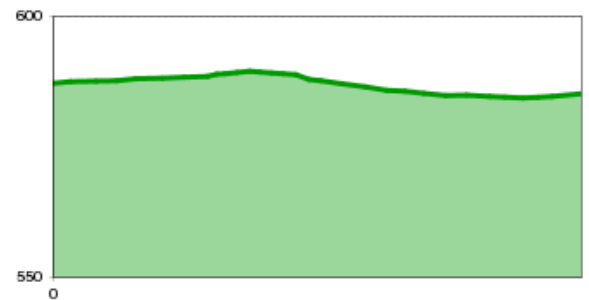

Hoogteprofiel