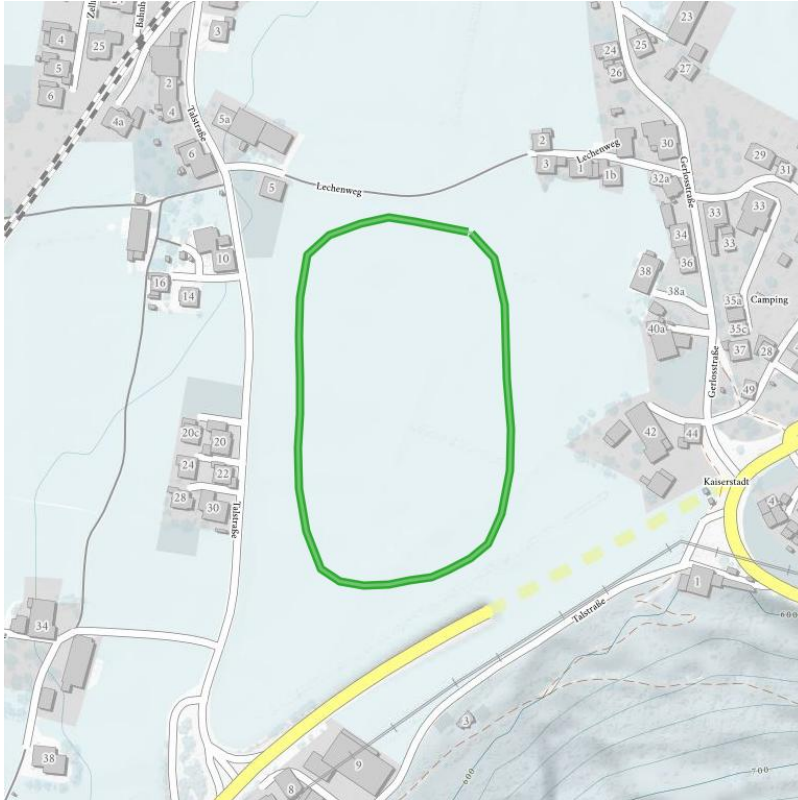

Unterberger Loipe (Skating) L3

Closed

moeilijkheid

Licht

Besneeuwd

Nee

Barrièrevrij

Nee

Hoogteprofiel

Downloads

[GPX BESTAND](#)

[INTERACTIEVE KAART](#)