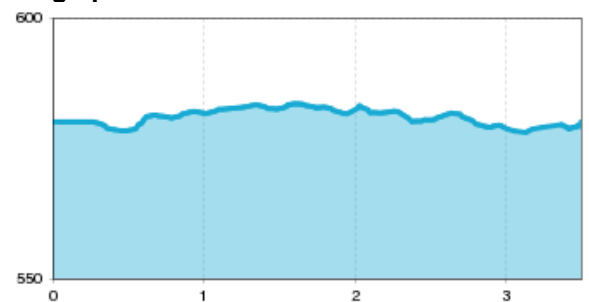

Museums Loipe (Klassisch) L6

Closed

lengte	4 km	moeilijkheid	Licht	Besneeuwd	Nee
Hoogtewinst bergop	10 hm	Het hoogste punt	590 m	Barrièrevrij	Nee

Hoogteprofiel

Downloads

[GPX BESTAND](#)

[INTERACTIEVE KAART](#)