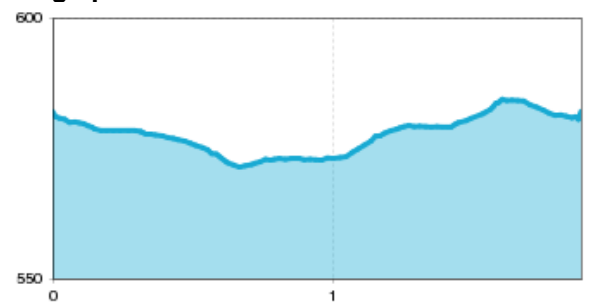

Bräufeld Loipe L2

Closed

lengte	2 km	moeilijkheid	Licht	Besneeuwd	Nee
Hoogtewinst bergop	10 hm	Het hoogste punt	590 m	Barrièrevrij	Nee

Hoogteprofiel

Downloads

[GPX BESTAND](#)

[INTERACTIEVE KAART](#)