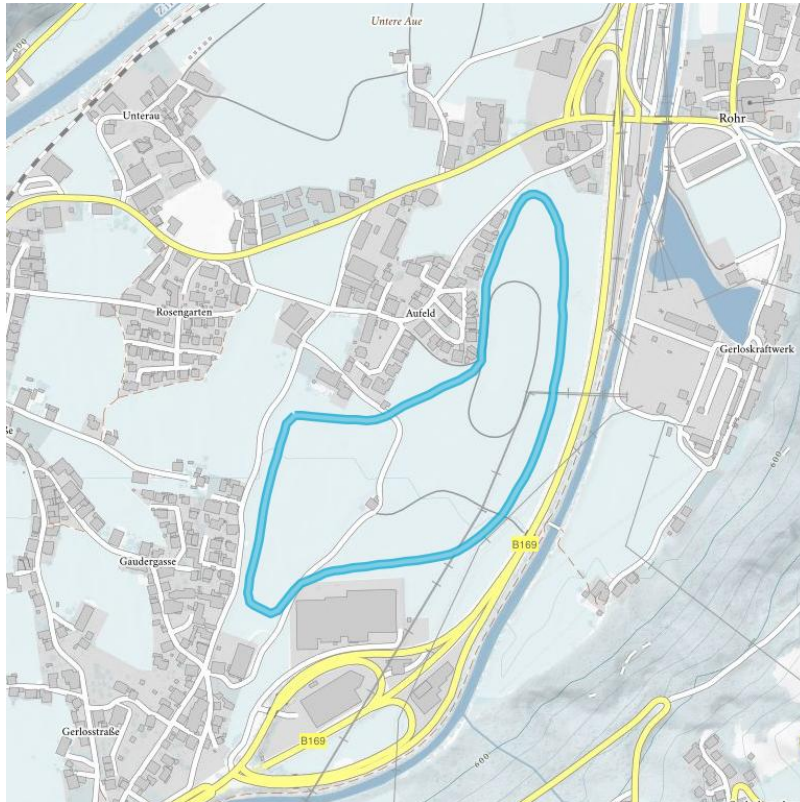

Bräufeld Loipe L2

Closed

lengte	2 km	moeilijkheid	Licht	Besneeuwd	Nee
Hoogtewinst bergop	10 hm	Het hoogste punt	590 m	Barrièrevrij	Nee

Hoogteprofiel

Downloads

[GPX BESTAND](#)

[INTERACTIEVE KAART](#)