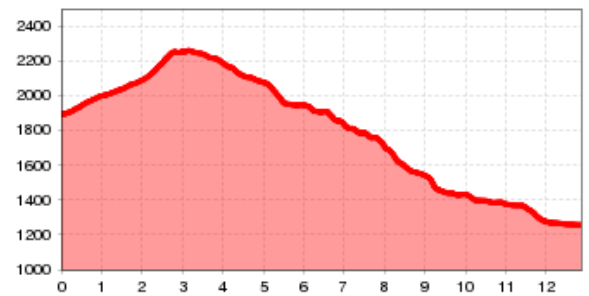

Isskogel (2.263 m) - Wilde Krimml - Krummbachtal (1.477 m)

| | | | | | |
|----------------------------|--------|----------------------------|---------|-------------------------|-----------|
| Totale wandeltijd | 6 h | lengte | 13 km | moeilijkheid | Gemiddeld |
| Hoogte winst bergop | 364 hm | Hoogte bergafwaarts | 1014 hm | Het hoogste punt | 2264 m |

Hoogteprofiel

Downloads

[GPX BESTAND](#)

[INTERACTIEVE KAART](#)