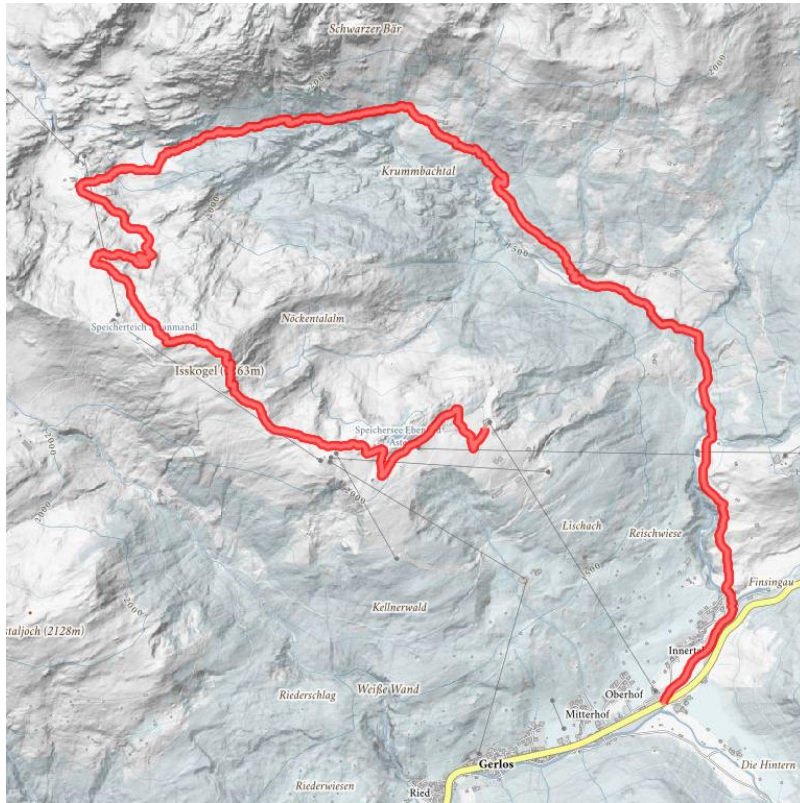

Isskogel (2.263 m) - Wilde Krimml - Krummbachtal (1.477 m)

| | | | | | |
|----------------------------|--------|----------------------------|---------|-------------------------|-----------|
| Totale wandeltijd | 6 h | lengte | 13 km | moeilijkheid | Gemiddeld |
| Hoogte winst bergop | 364 hm | Hoogte bergafwaarts | 1014 hm | Het hoogste punt | 2264 m |

Hoogteprofiel

Downloads

[GPX BESTAND](#)

[INTERACTIEVE KAART](#)