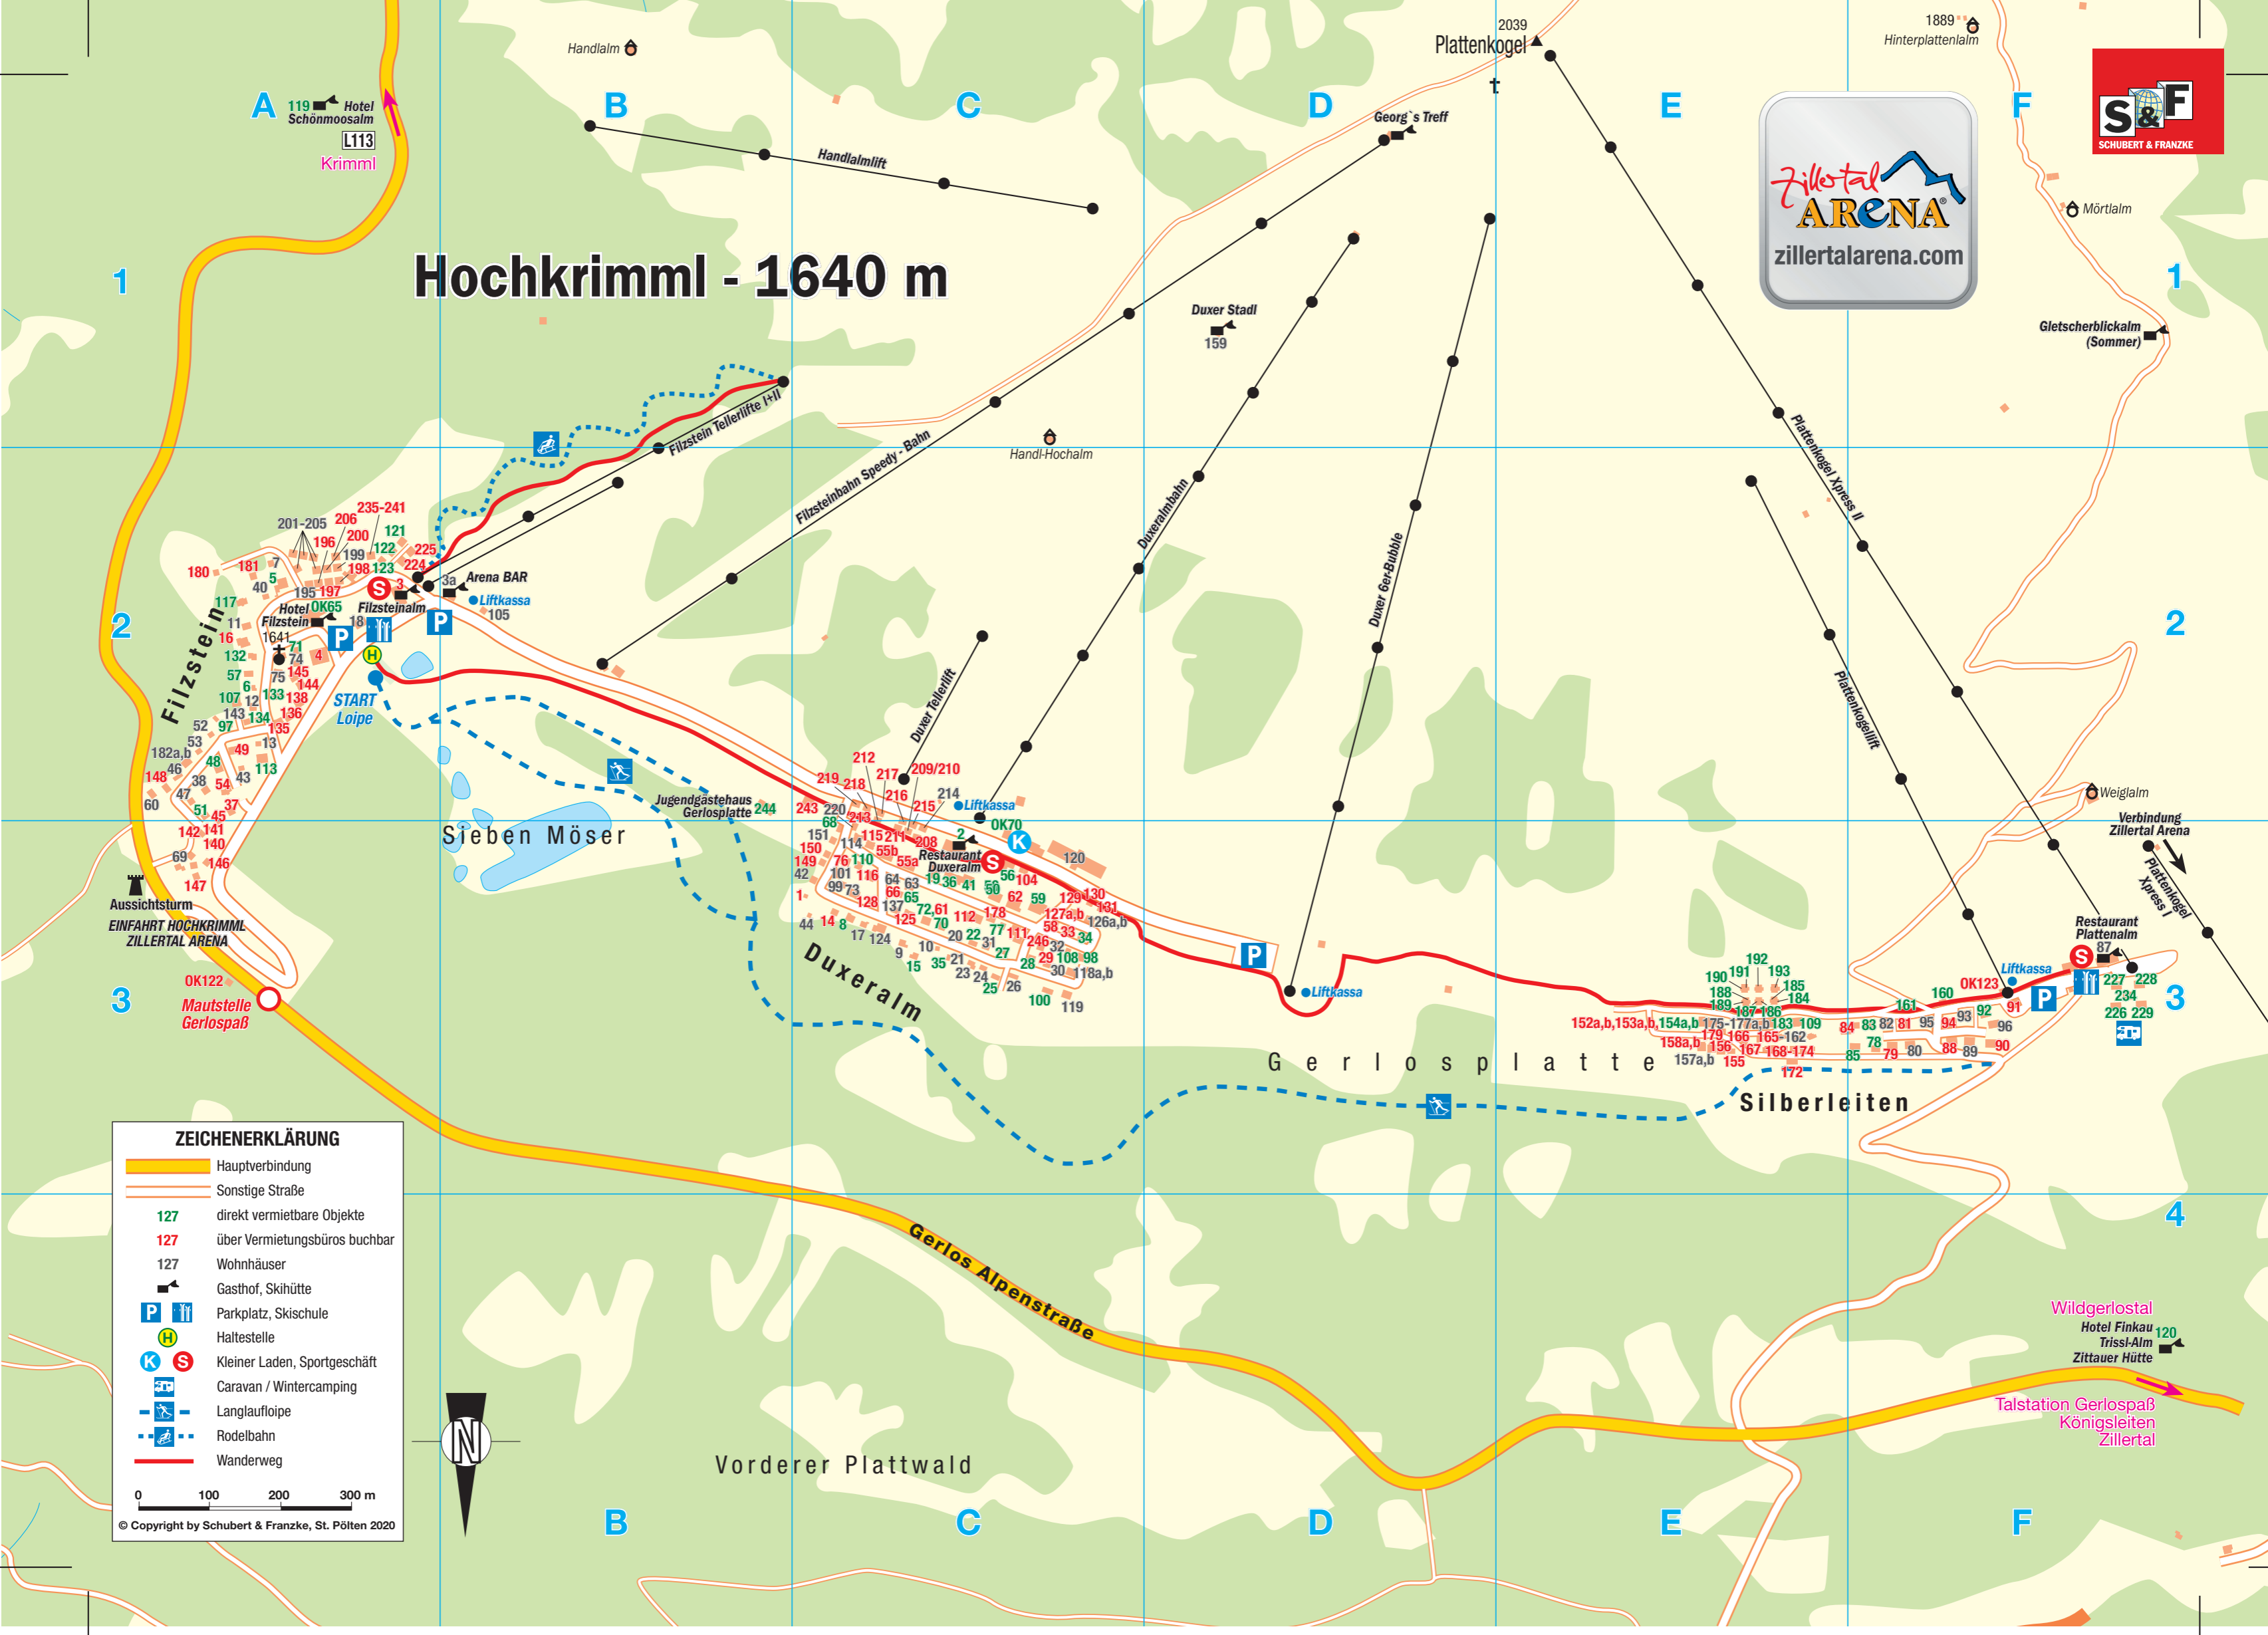

Hochkrimml - 1640 m

ZEICHENERKLÄRUNG

- Hauptverbindung
- Sonstige Straße
- 127 direkt vermietbare Objekte
- 127 über Vermietungsbüros buchbar
- 127 Wohnhäuser
- Gasthof, Skihütte
- Parkplatz, Skischule
- Haltestelle
- Kleiner Laden, Sportgeschäft
- Caravan / Wintercamping
- Langlaufloipe
- Rodelbahn
- Wanderweg

0 100 200 300 m

© Copyright by Schubert & Franzke, St. Pölten 2020

Wildgerlostal
Hotel Finkau
Trissl-Aim
Zittauer Hütte

Talstation Gerlospaß
Königsleiten
Zillertal