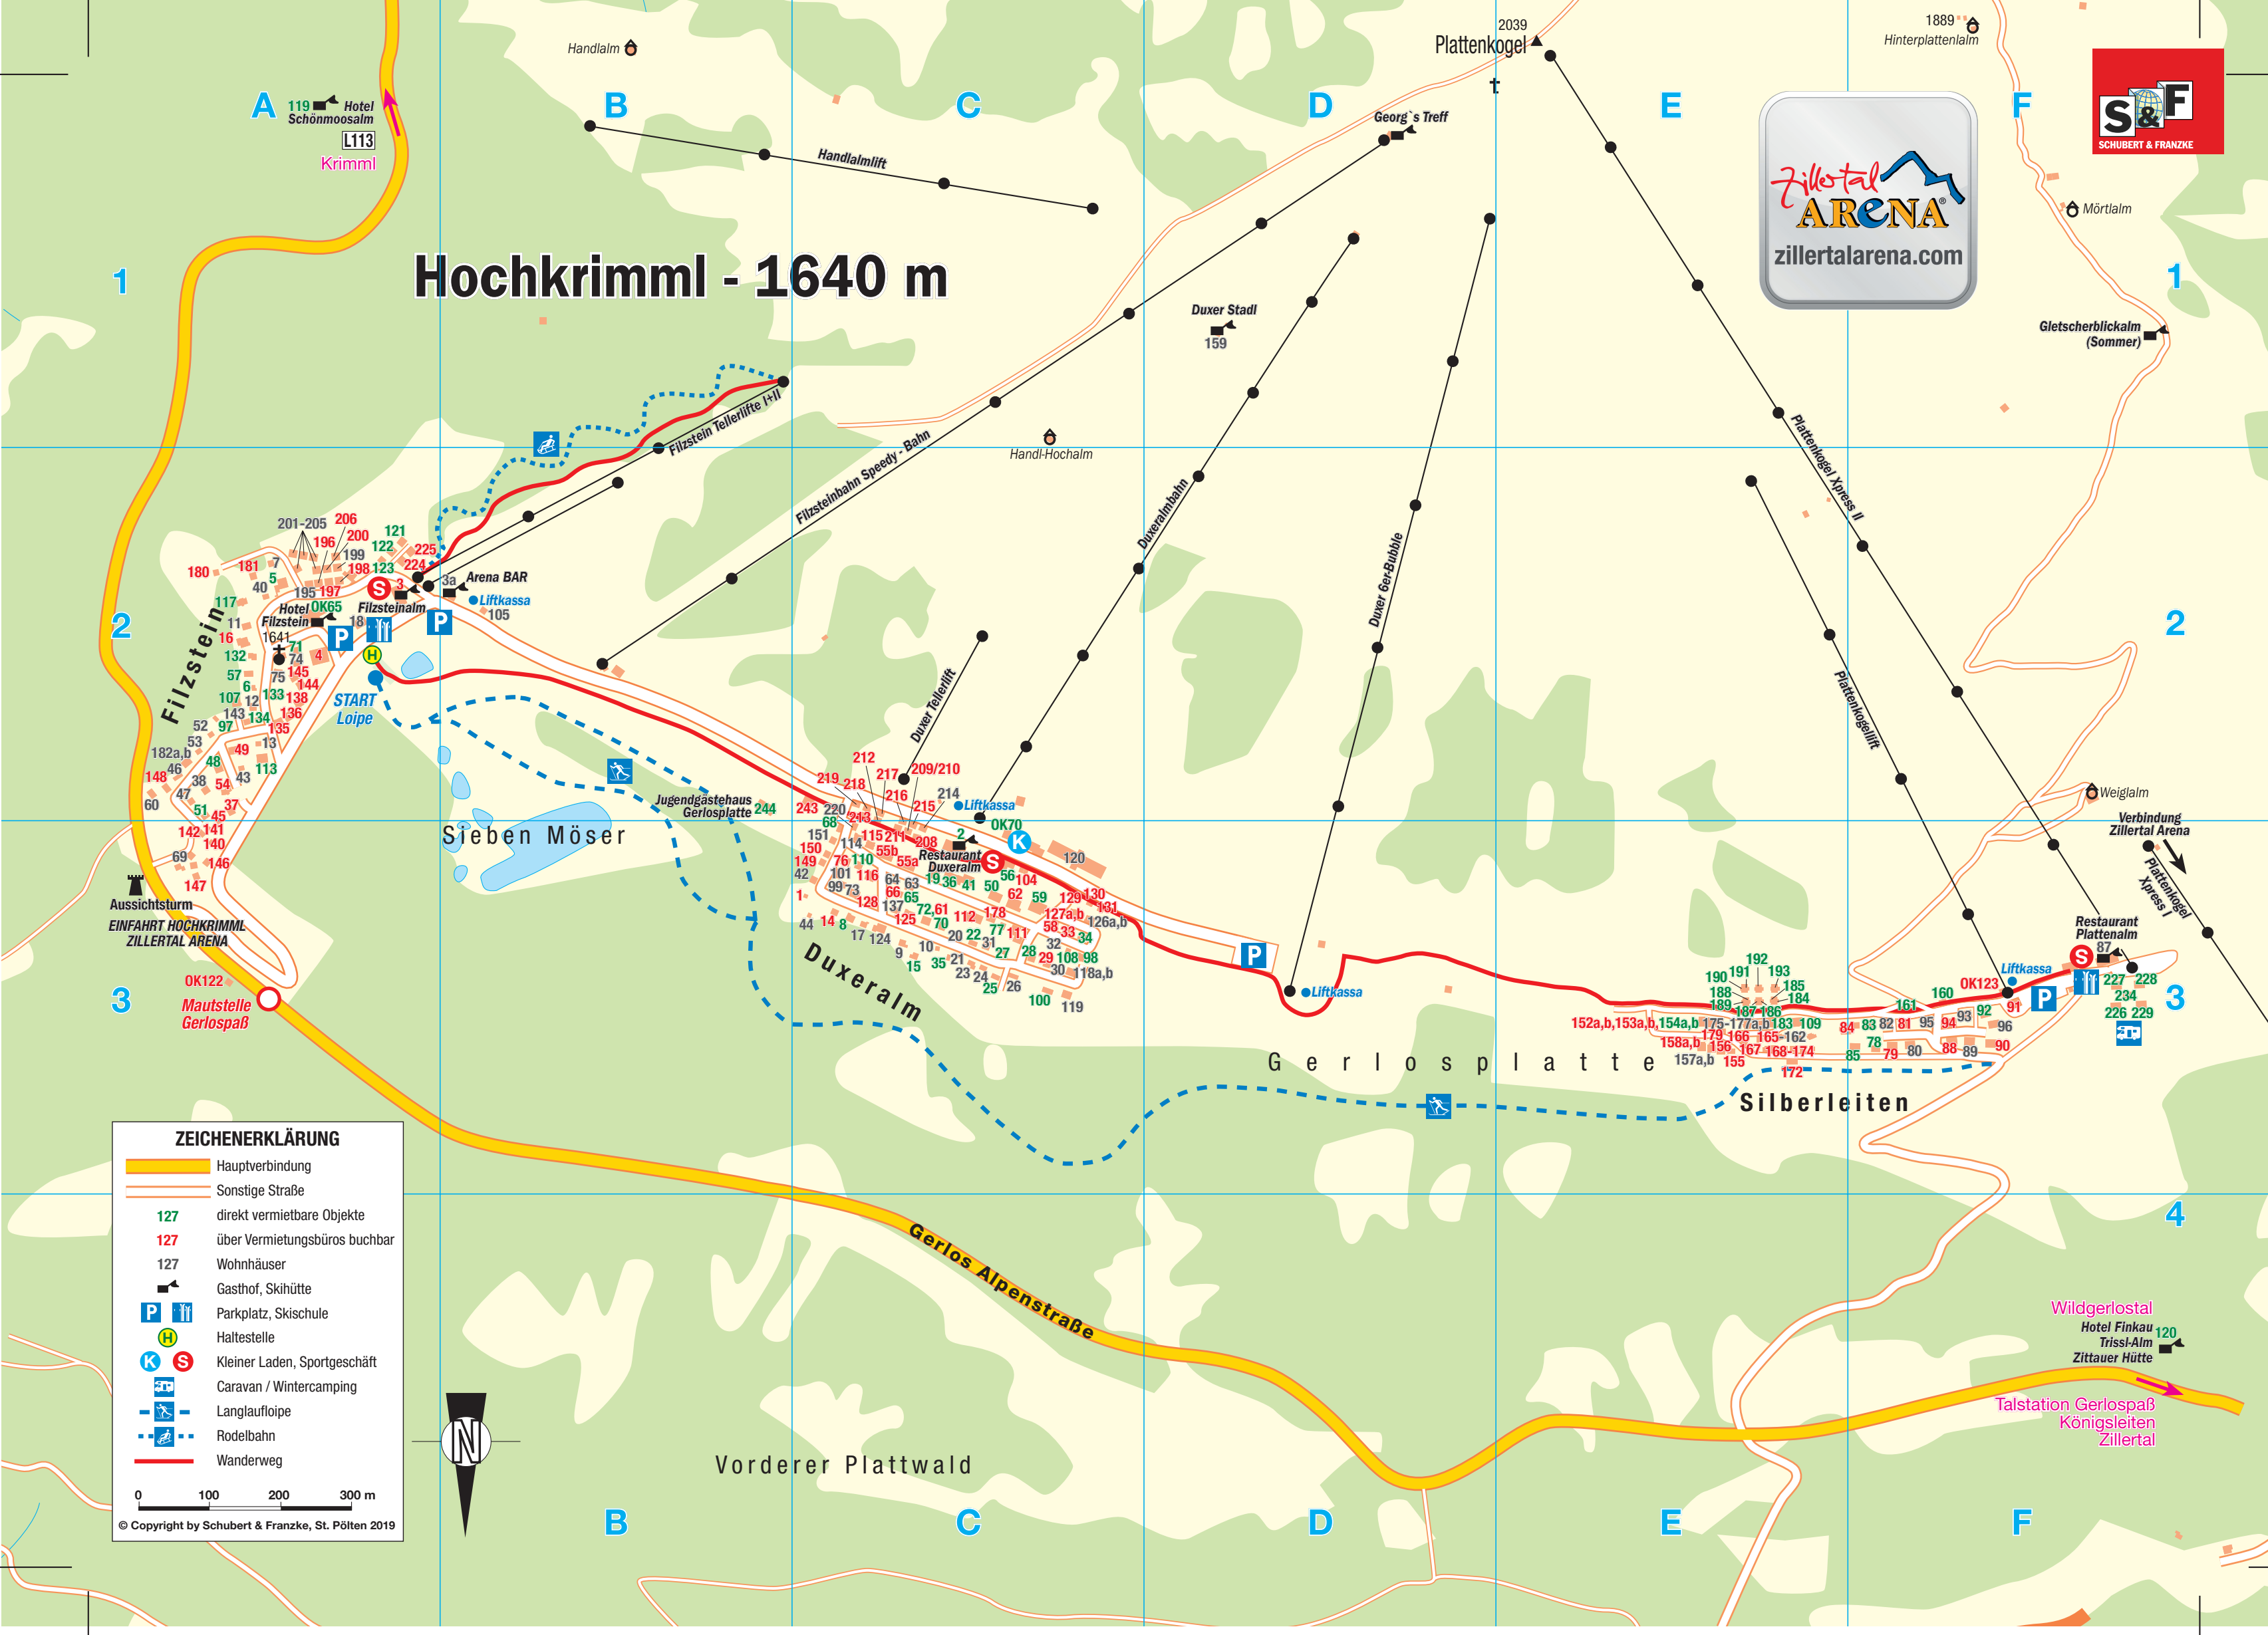

Hochkrimml - 1640 m

ZEICHENERKLÄRUNG

- Hauptverbindung
- Sonstige Straße
- 127 direkt vermietbare Objekte
- 127 über Vermietungsbüros buchbar
- 127 Wohnhäuser
- Gasthof, Skihütte
- Parkplatz, Skischule
- Haltestelle
- Kleiner Laden, Sportgeschäft
- Caravan / Wintercamping
- Langlaufloipe
- Rodelbahn
- Wanderweg

0 100 200 300 m

© Copyright by Schubert & Franzke, St. Pölten 2019

Wildgerlostal
Hotel Finkau
Trissl-Aim
Zittauer Hütte

Talstation Gerlospaß
Königsleiten
Zillertal