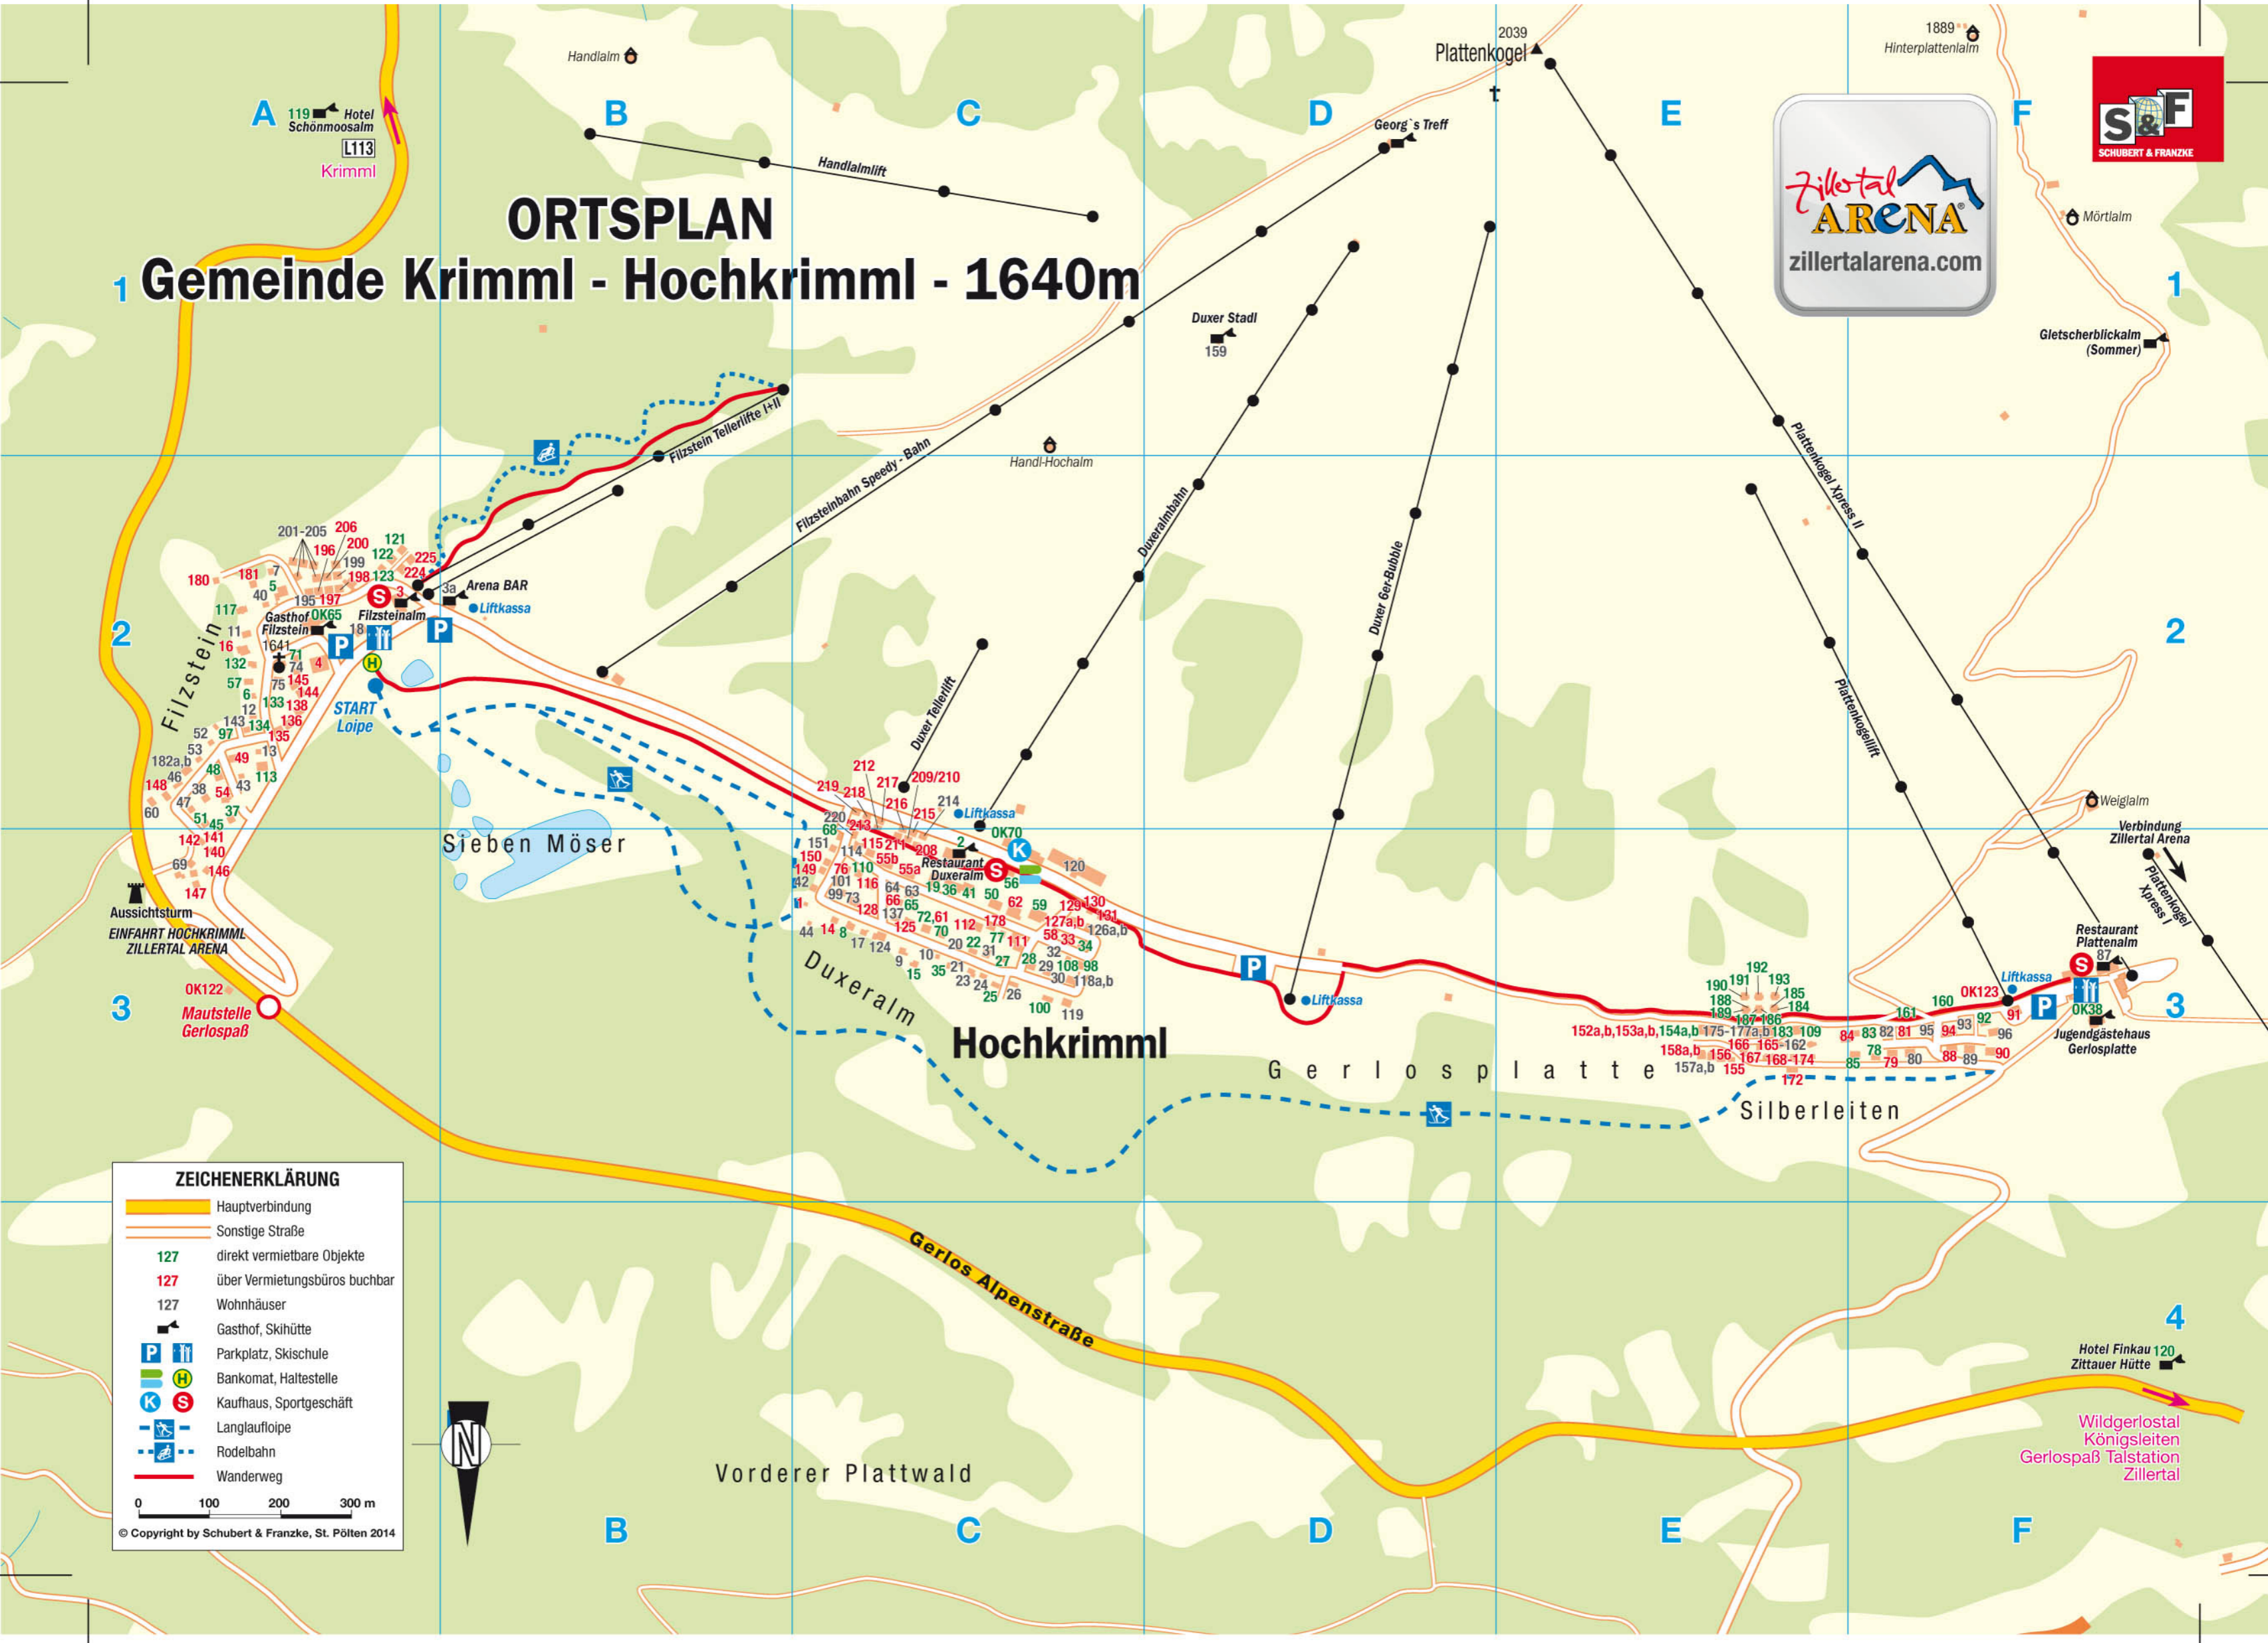

# ORTSPLAN

## 1 Gemeinde Krimml - Hochkrimml - 1640m

**ZEICHENERKLÄRUNG**

- Hauptverbindung
- Sonstige Straße
- 127 direkt vermietbare Objekte
- 127 über Vermietungsbüros buchbar
- 127 Wohnhäuser
- Gasthof, Skihütte
- Parkplatz, Skischule
- Bankomat, Haltestelle
- Kaufhaus, Sportgeschäft
- Langlaufloipe
- Rodelbahn
- Wanderweg

0 100 200 300 m

© Copyright by Schubert & Franzke, St. Pölten 2014

Wildgerlostal  
Königsleiten  
Gerlospaß Talstation  
Zillertal