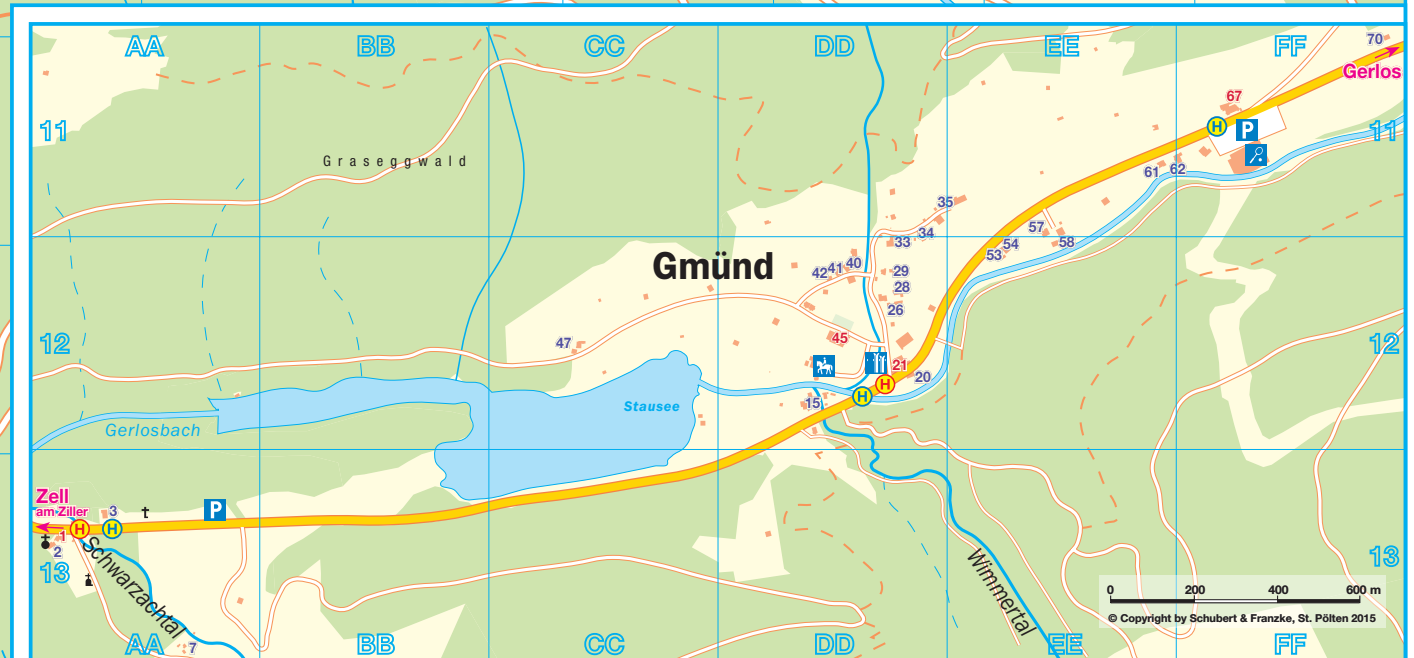

ZEICHENERKLÄRUNG

- Information
- Bank
- Postamt
- Arzt / Apotheke
- Rettung / Rotes Kreuz
- Parkplatz
- Tankstelle
- Taxi
- Wintercampingplatz
- Tennis- & Squashcenter
- Reitplatz
- Kinderspielplatz
- Internet / W-LAN
- Musikpavillon
- Tanzmusik / Aprés-ski
- Schiverleih / Sportgeschäft
- Schibus-Haltestelle
- Linienbus-Haltestelle
- Hotels / Gasthöfe / Pensionen
- Frühstückspensionen / Privatzimmer / Ferienwohnungen
- A-N** Planquadratnummern Gerlos
- AA-FF** Planquadratnummern Gerlos-Gmünd

0 100 200 300 400 m
© Copyright by Schubert & Franzke, St. Pölten 2015

0 200 400 600 m
© Copyright by Schubert & Franzke, St. Pölten 2015